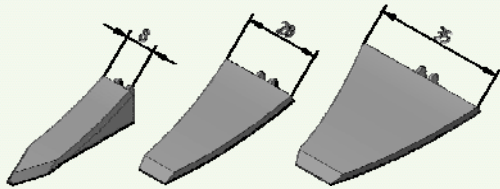

# Diepwoeler "JAVA" opklapbaar. Doorlaat 83 cm

## Algemeen

- \*\* Aanspanning Cat. 3
- \*\* Tanddikte 30 mm
- \*\* Vrije doorlaat 83 cm

## Beitels

- \*\*Leverbaar met beitels van 8, 20 of 35 cm.
- \*\*ST en K tanden standaard met beitel 20 cm.
- \*\*KG tanden standaard met beitel van 8 cm.