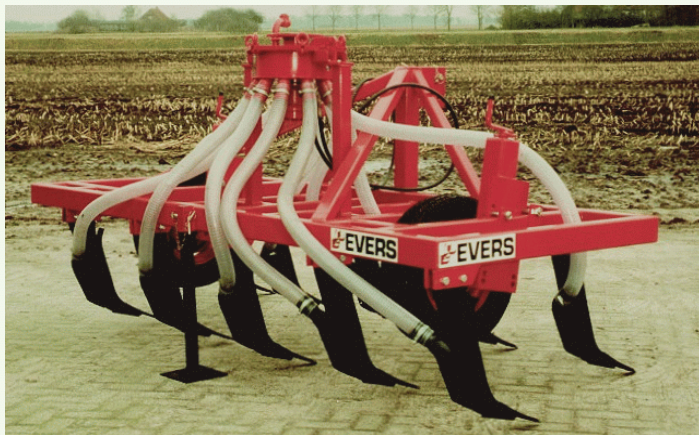

Bouwlandbemester "MASUREN"

Algemeen

- ** Aanspanning Standaard Cat 2
- ** Ook aangepaste aanspanning in overleg mogelijk
- ** Vaste tanden. Doorlaat 53 of 59 cm
- ** Verdeeld over 2 rijen tanden

Beitels

De Masuren wordt standaard geleverd met verwisselbare beitels van 6 cm breed. Voor dit type zijn ook ganzenvoeten mogelijk.

Rollen

Voor de meest geschikte rollen voor deze injecteur zie de kolom op bladzijde 101. In overleg ook een andere rol mogelijk. Informeer hiernaar.

Tanden

Tanden standaard van het type Welsh met een doorlaat van 53 cm, tegen meerprijs ook type Burma (doorlaat 59 cm en **Hardox**-staal) leverbaar.

Steunwielen

Standaard ingebouwd met steunwielen met spindelverstelling.